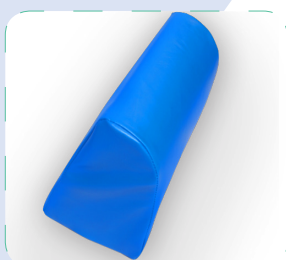

Moss

Citrus Green

Ondersteuningskussens voor uw gipstafel

Als aanvulling op de gipstafels van Lomed Nederland kunt u de ondersteuningskussens bestellen. De ondersteuningskussens worden gebruikt ter ondersteuning tijdens het aanleggen van het gipsverband. De ondersteuningskussens bieden zeer veel comfort voor uw patiënt.

Beenlade met coating

Artikelnr.	Inh. verp.
GT BL 6031	1 St.

Halfronde ondersteuningsrol

Artikelnr.	Afmeting	Diameter	Inh. verp.
OR 6306	7,5 x 40 cm	14 cm	1 St.
OR 6307	11 x 40 cm	22 cm	1 St.

Ronde ondersteuningsrol

Artikelnr.	Afmeting	Diameter	Inh. verp.
OR 6300	25 cm	10 cm	1 St.

Kwartronde ondersteuningsrol

Artikelnr.	Afmeting	Diameter	Inh. verp.
OR 6309	11 x 40 cm	15 cm	1 St.
OR 6311	16,5 x 40 cm	22 cm	1 St.
OR 6312	16,5 x 60 cm	22 cm	1 St.